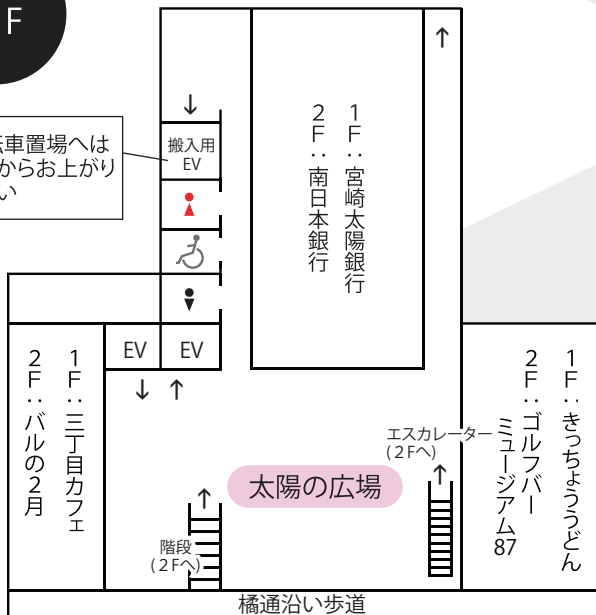

6F

みやざきアートセンター

フロアマップ

[2020年3月現在]

5F

4F

3F

1F

6F自転車置場へは
こちらからお上がり
ください

※2Fは当館のフロアではありません

無料スペース (Free Space)

有料スペース (Paid Space)