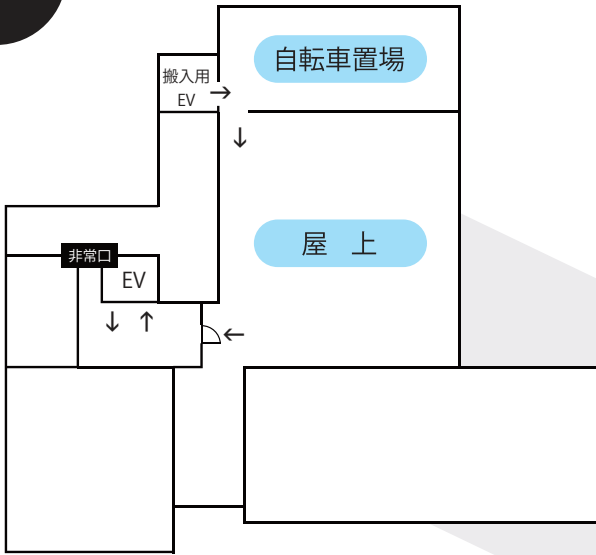

6F

みやざきアートセンター

フロアマップ

[2020年3月現在]

5F

4F

3F

1F

6F自転車置場へは
こちらからお上がり
ください

※2Fは当館のフロアではありません

無料スペース (Free Space)

有料スペース (Paid Space)