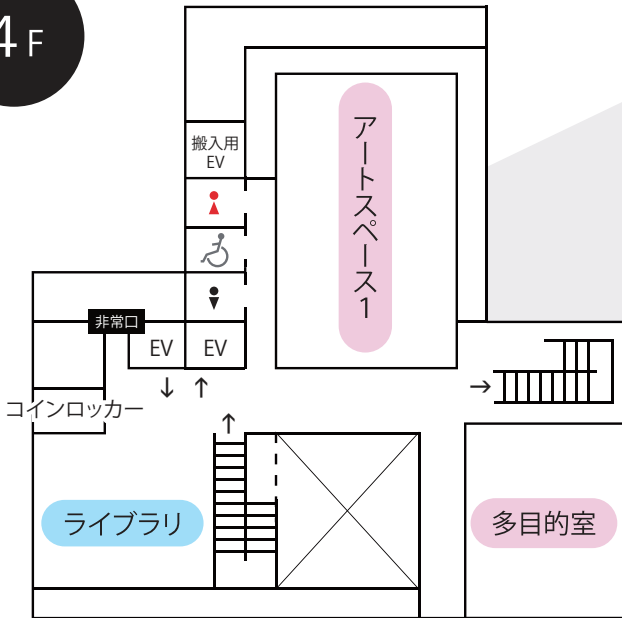

6F

みやざきアートセンター

フロアマップ

[2020年3月現在]

5F

4F

3F

1F

6F自転車置場へは
こちらからお上がり
ください

※2Fは当館のフロアではありません

無料スペース (Free Space)

有料スペース (Paid Space)