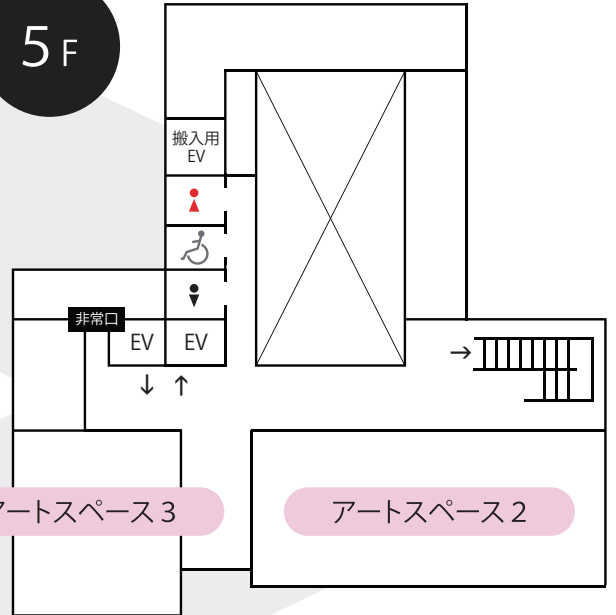

6F

みやざきアートセンター

フロアマップ

[2020年3月現在]

5F

4F

3F

1F

6F自転車置場へは
こちらからお上がり
ください

※2Fは当館のフロアではありません

無料スペース (Free Space)

有料スペース (Paid Space)