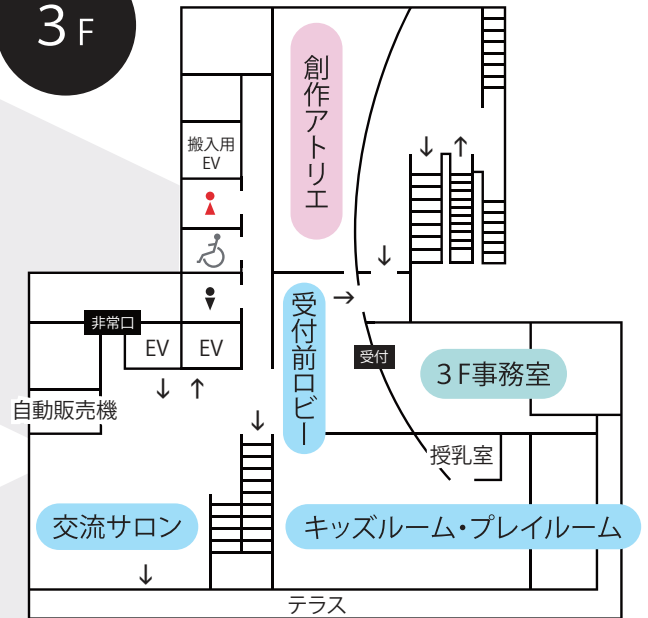

6F

みやざきアートセンター

フロアマップ

[2020年3月現在]

5F

4F

3F

1F

6F自転車置場へは
こちらからお上がり
ください

※2Fは当館のフロアではありません

無料スペース (Free Space)

有料スペース (Paid Space)