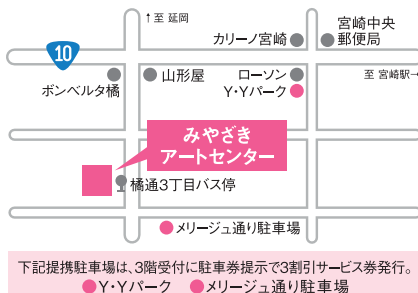

# 宮崎市 美術展

MIYAZAKI CITY  
ART EXHIBITION

## 2015.11.7(土) - 22(日)

〈日~木〉10:00-18:00 〈金・土〉10:00-20:00 (入場は終了30分前まで)

会場  
(入場口5階)

### みやざきアートセンター

入場無料

〈主催〉宮崎市、宮崎市美術展運営委員会、  
みやざきアートセンター

〈協賛〉宮崎市芸術文化連盟、公益財団法人宮崎文化振興協会、宮崎県美術協会  
宮崎県美術協会宮崎支部、宮崎県書道協会  
〈後援〉宮崎県高等学校文化連盟、宮崎市PTA協議会、宮崎日日新聞社、朝日新聞社  
毎日新聞社、読売新聞西部本社、西日本新聞社、NHK宮崎放送局  
MRT宮崎放送、UMKテレビ宮崎、MCN宮崎ケーブルテレビ、エフエム宮崎  
宮崎サンシャインエフエム

下記提携駐車場は、3階受付に駐車券提示で3割サービス券発行。  
●Y・Yパーク ●メリージュ通り駐車場

40周年記念  
イベント開催!

11.7(土)

12:00~12:30 終了予定

宮崎北高校・宮崎南高校 書道部による  
書道ライブパフォーマンス

11.8(日)

13:30~15:00 終了予定

画家・佐々木豊氏 講演会