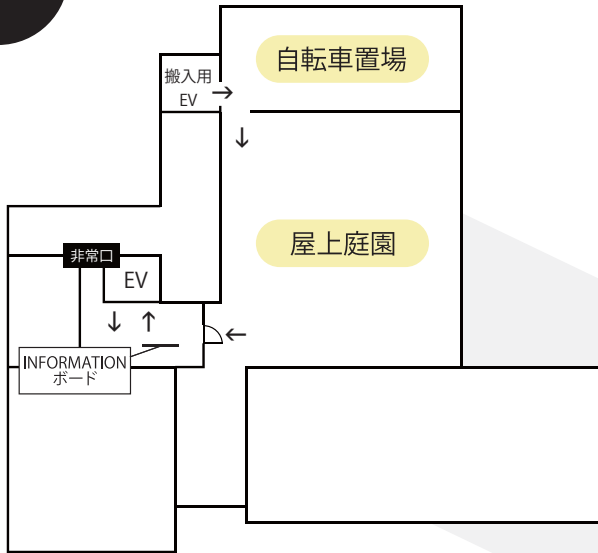

6F

みやざきアートセンター

# FLOOR MAP

5F

4F

3F

1F

6F自転車置場へは  
こちらからお上がり  
ください