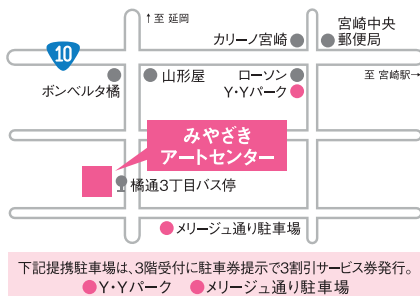

第40回

みやざきのアートフィールド

宮崎市 美術展

MIYAZAKI CITY
ART EXHIBITION

2015.11.7(土) - 22(日)

〈日~木〉10:00-18:00 〈金・土〉10:00-20:00 (入場は終了30分前まで)

会場
(入場口5階)

みやざきアートセンター

下記提携駐車場は、3階受付に駐車券提示で3割引サービス券発行。
●Y・Yパーク ●メリージュ通り駐車場

40周年記念
イベント開催!

11.7(土)

12:00~12:30 終了予定

宮崎北高校・宮崎南高校 書道部による
書道ライブパフォーマンス

11.8(日)

13:30~15:00 終了予定

画家・佐々木豊氏 講演会